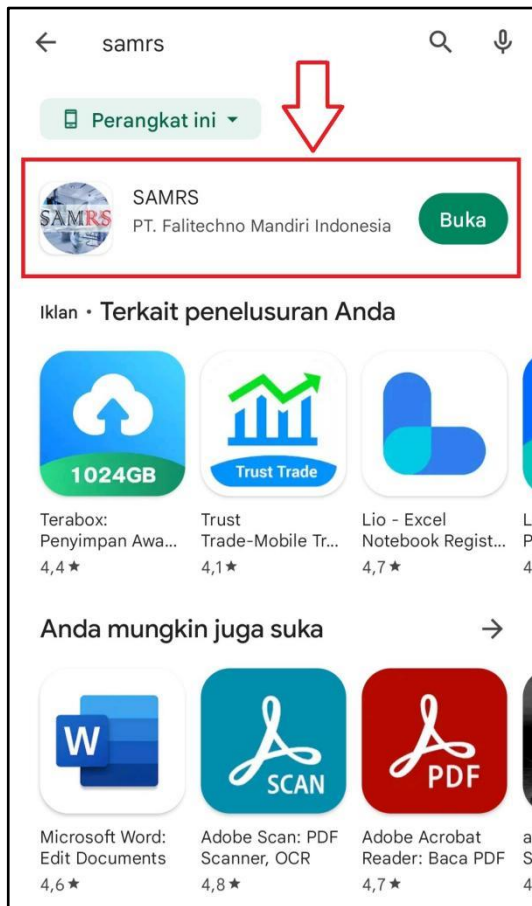

SISTEM ASET MANAJEMEN RUMAH SAKIT

PANDUAN PENGUNAAN

*Install dan Konfigurasi Perizinan
Sistem Android*

**SISTEM ASET MANAGEMENT
RUMAH SAKIT (SAMRS)**

- 1) Buka aplikasi Play Store di ponsel Android anda.
- 2) Ketik “SAMRS” di kolom pencarian.